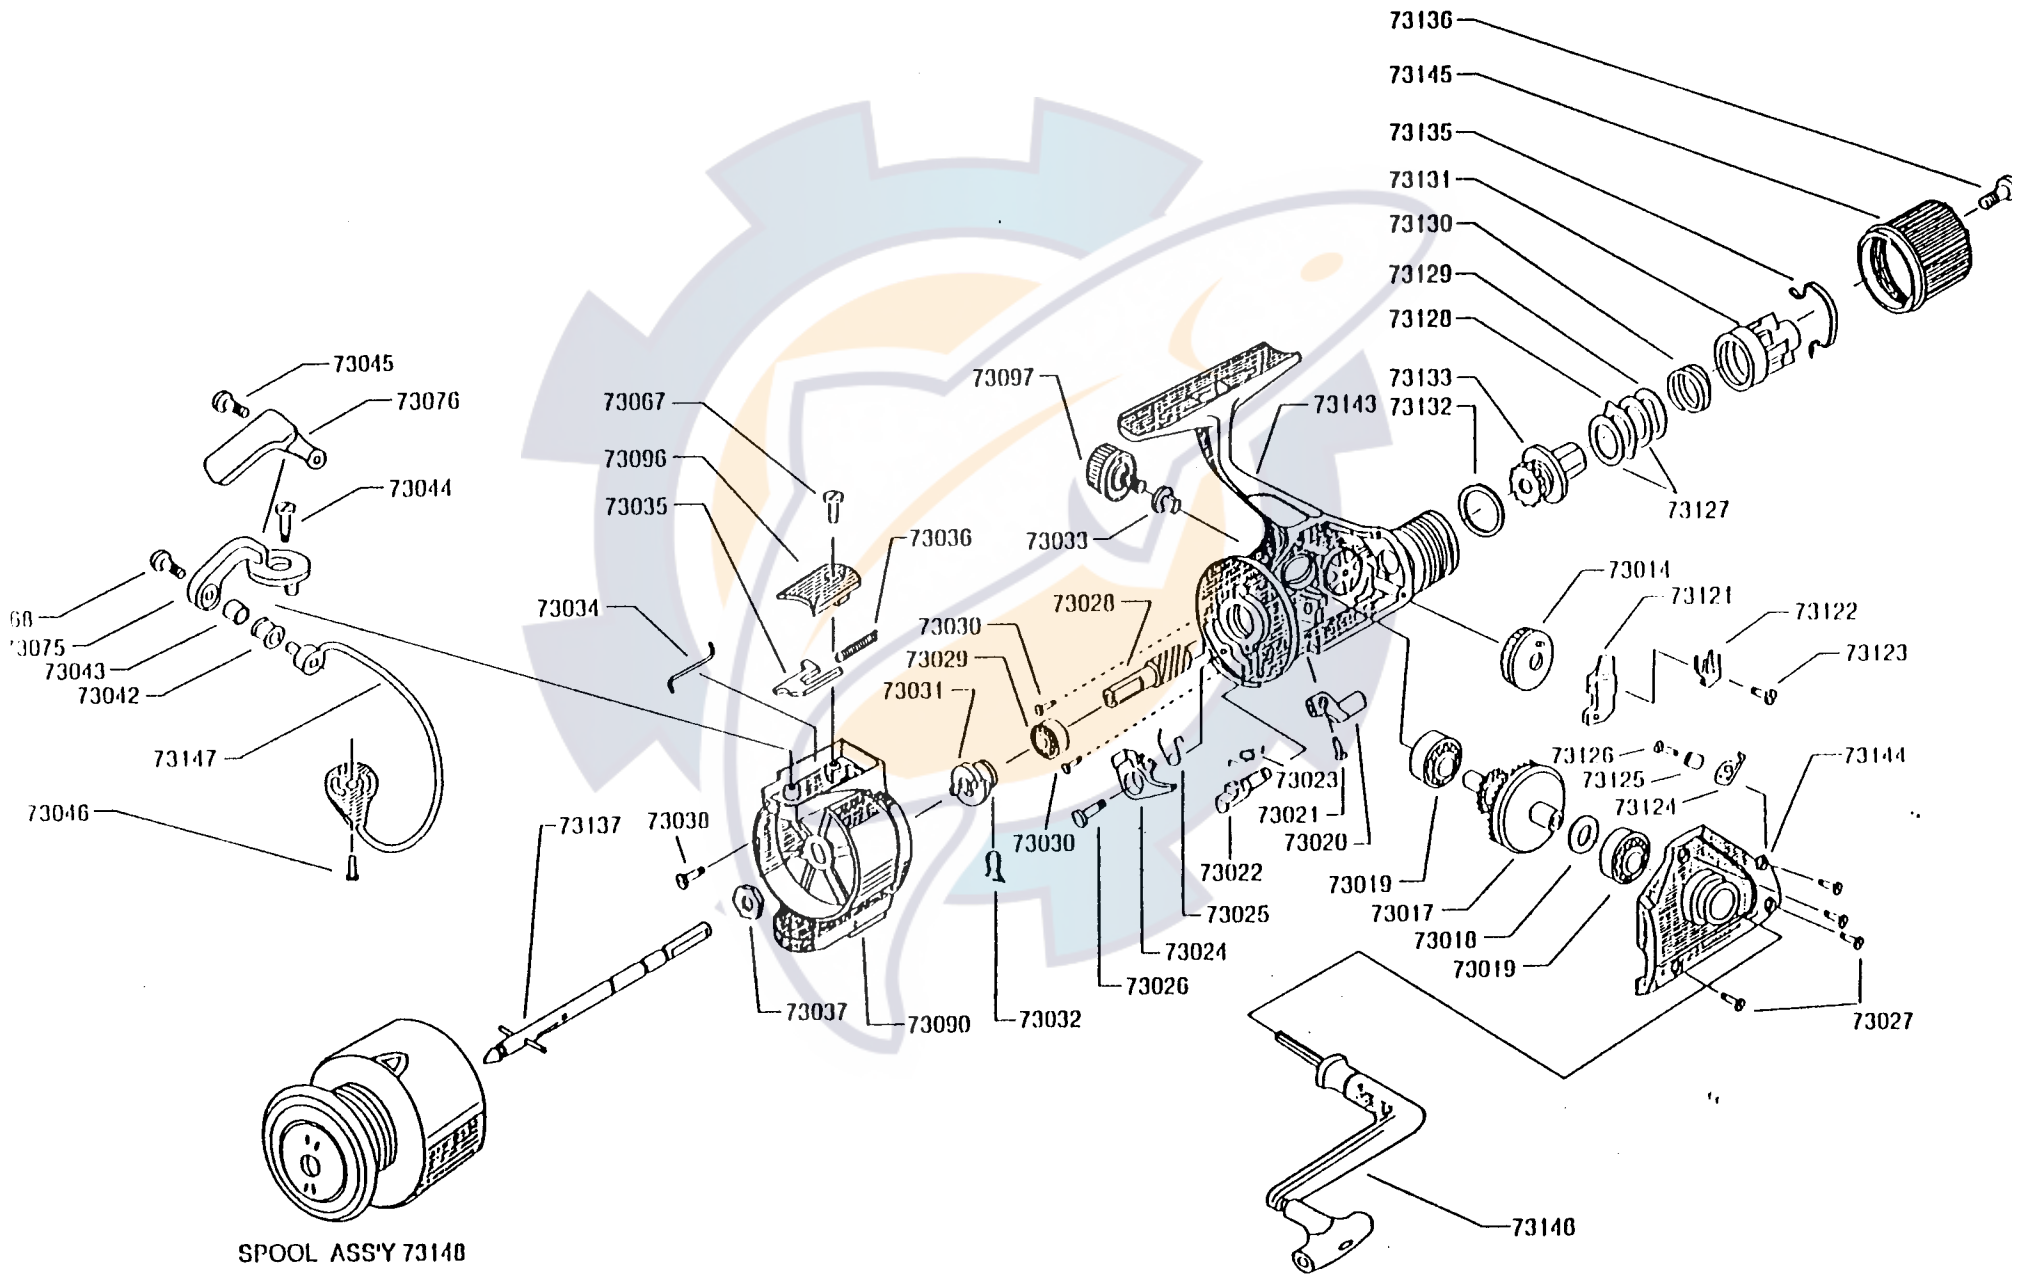

ACCU-BALANCE EX 300

SPOOL ASS'Y 73140